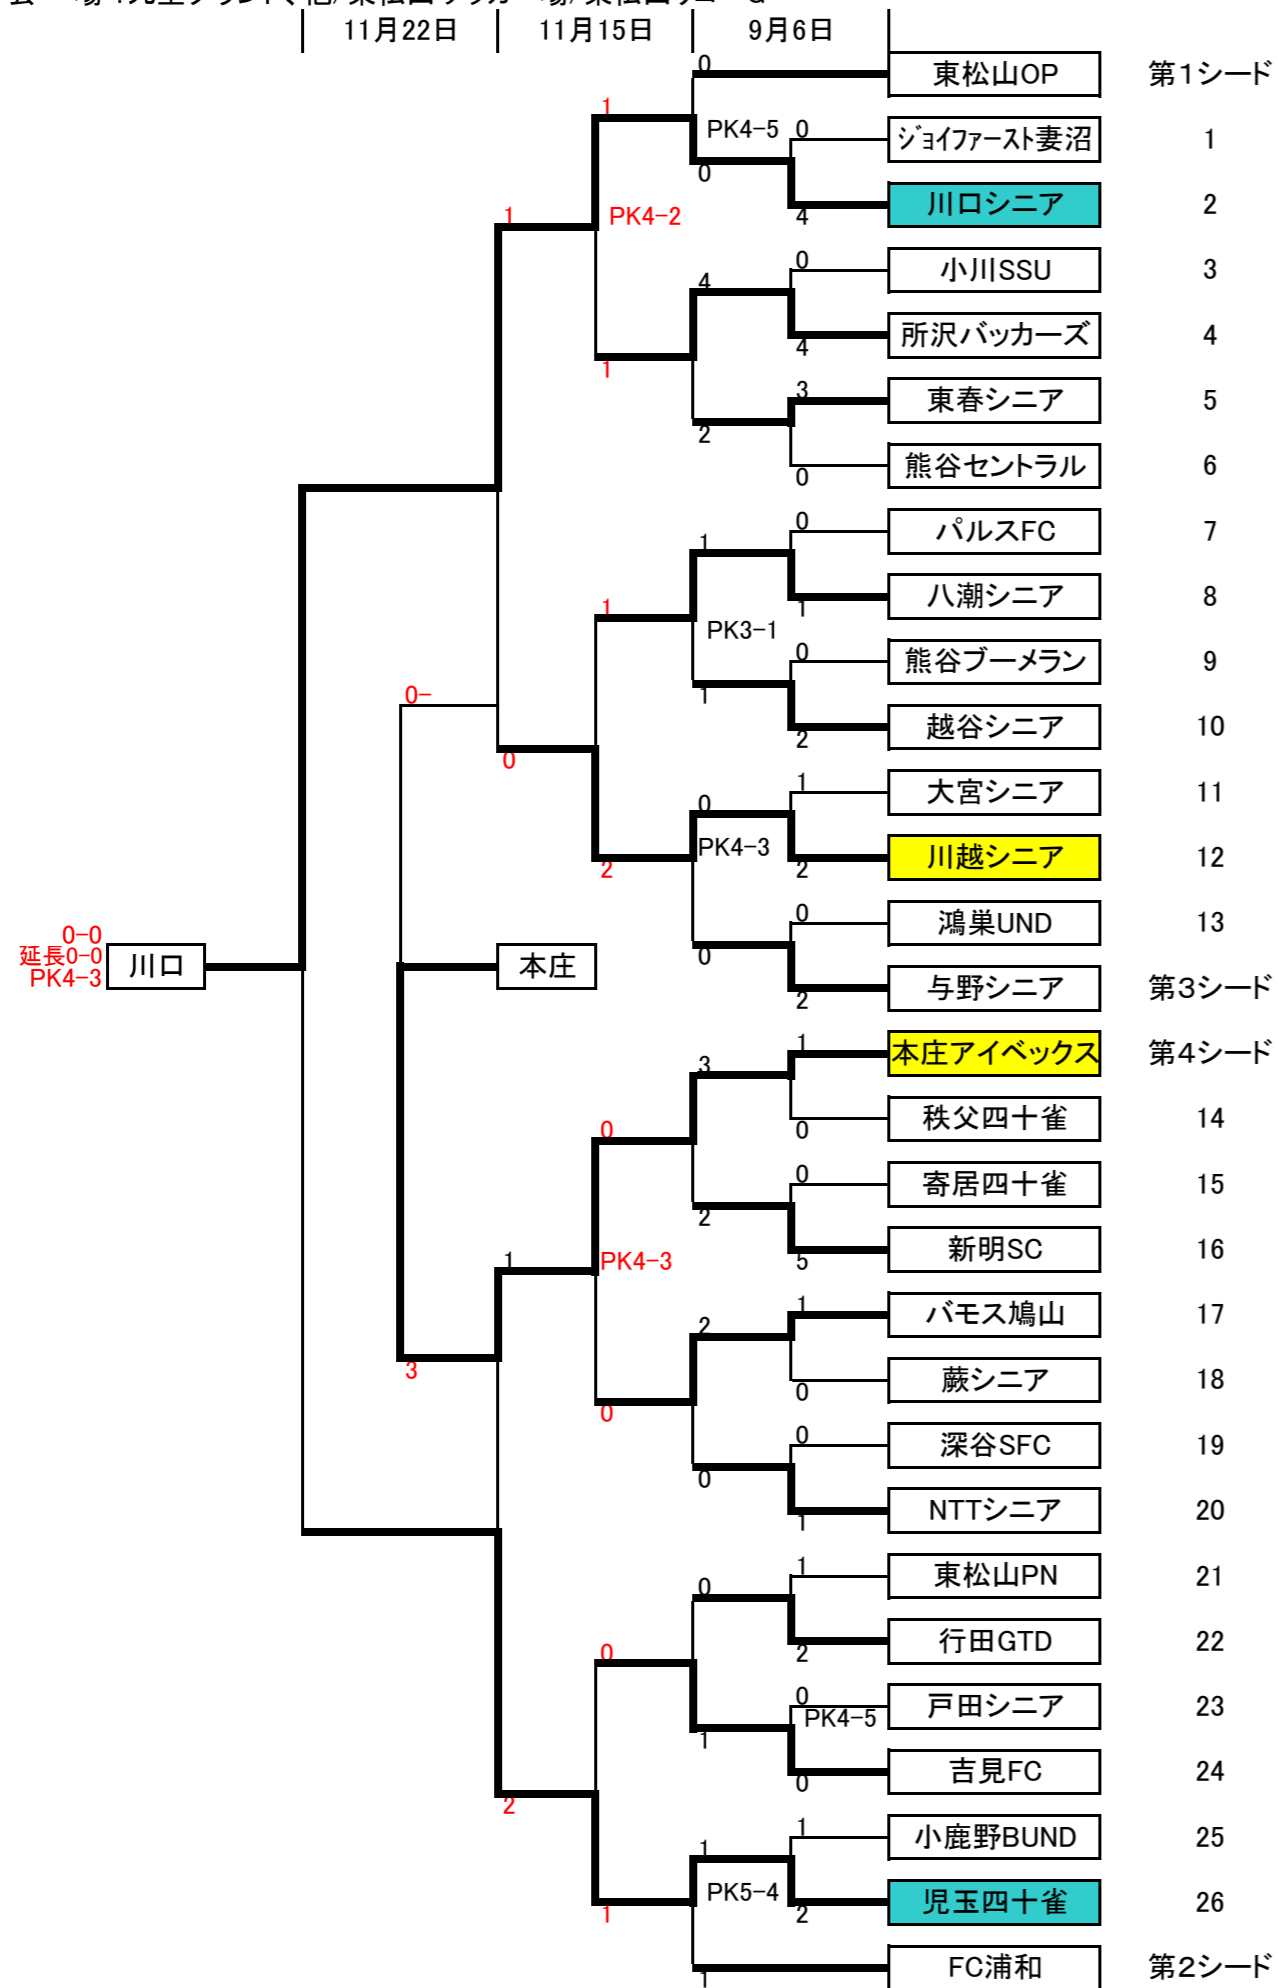

2009年 埼玉県総合体育大会(シニアの部)
兼日本スポーツマスターズ(0-40)サッカー競技埼玉県予選

開催日：9月6日/11月15日/11月22日
会場：九里グランド、他/東松山サッカー場/東松山リコーG

審判割当表

9月6日 九里学園第一A・B、NTT志木グランド

開始時間	九里A	審判	九里B	審判	NTT	審判
9:00	1	東春シニア			10	東松山PN
10:00	2	パルスFC	6	本庄アイベックス	11	戸田シニア
11:00	3	1の敗者	7	新明SC	12	10の敗者
12:00	4	2の敗者	8	6の敗者	13	11の敗者
13:00	5	3の敗者	9	7の敗者	14	12の敗者
14:00	15	4の敗者	18	8の敗者	20	13の敗者
15:00	16	5の敗者	19	9の敗者	21	14の敗者
16:00	17	15の敗者			22	20の敗者

11月15日 東松山サッカー場(岩鼻サッカー場)

開始時間	試合	審判
10:00	23	19の勝者
11:00	24	21の勝者
12:00	25	23の敗者
13:00	26	24の敗者
14:00	27	25の敗者
15:00	28	26の敗者

審判は、試合開始30分前集合
15分前に、選手証・用具のチェックを行う

グランド当番
九里A パルスFC
九里B 与野シニア
NTT志木G NTTシニア

11月22日 東松山リコーG

開始時間	試合	審判
13:00	29	連盟審判
14:00	30	連盟審判

※試合開始時間変更のため要注意

NTT志木グランド: 志木市上宗岡4-26-7 <http://www.ardija.co.jp/stadium/other/siki.html>